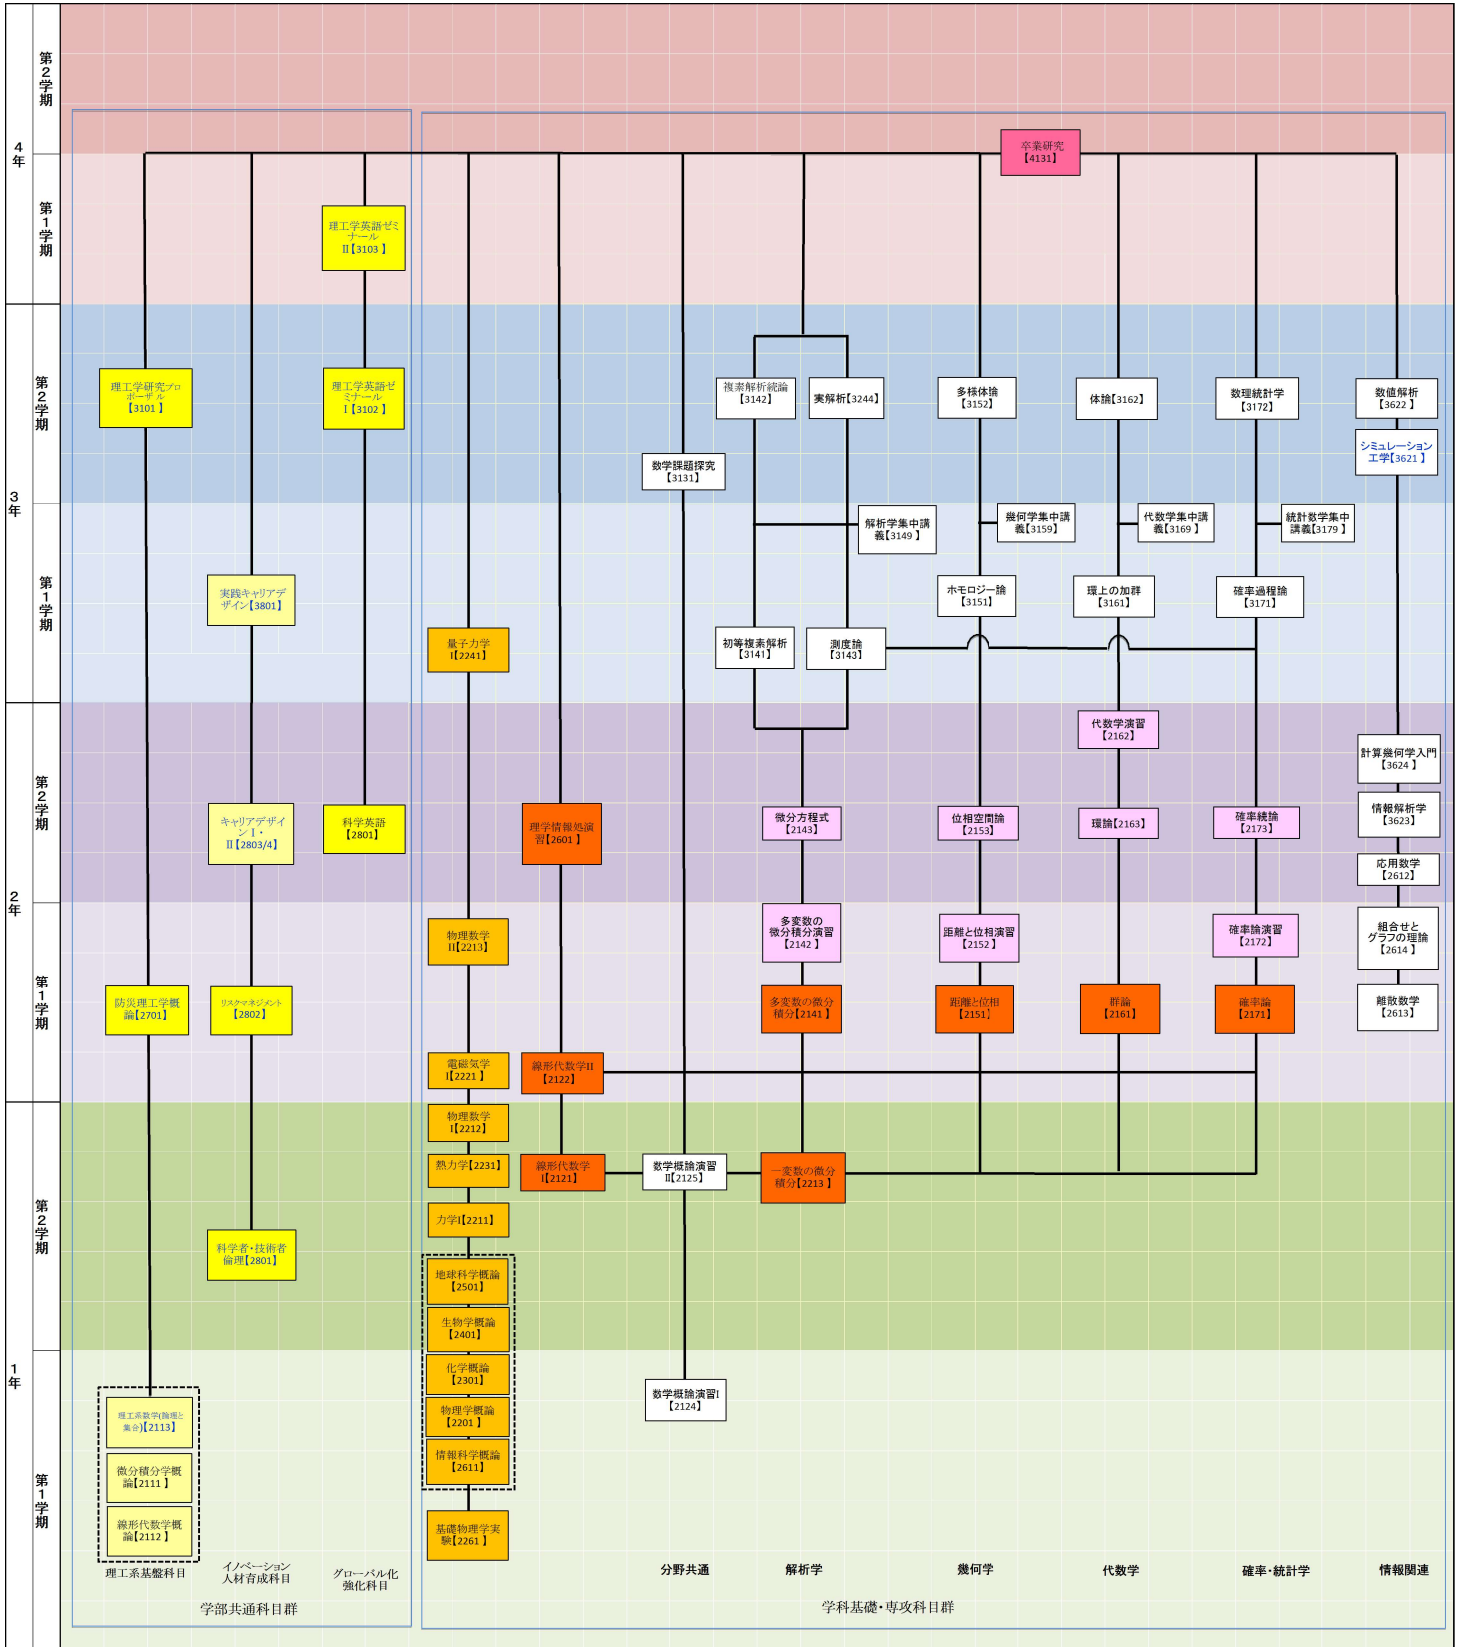

【数学物理学科 数学コース】のカリキュラムツリー

青字は、工学・理工学科目

学部共通科目群	必修科目	選択必修科目	
学科基礎科目群	必修科目	選択必修科目	選択科目
学科専攻科目群	必修科目	選択必修科目	選択科目